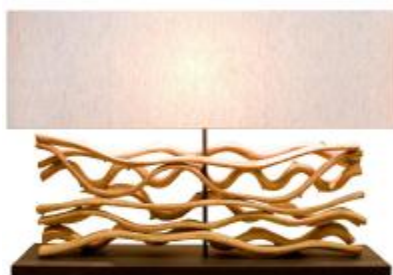

Tischleuchte 1099-29
Gestell gebleichtes Eisenholz,
Schirm Leinen
E27 max. 60 W
40 x 20 x 50 cm

Tischleuchte 1099-37
Gestell Longanholz,
Schirm Leinen
E27 max. 60 W
40 x 20 x 45 cm

Tischleuchte 1099-28
Gestell gebleichte Liane,
Schirm Leinen
E27 max. 60 W
40 x 20 x 45 cm

Tischleuchte 1099-66
Gestell Eisenholz,
Schirm Leinen
E27 max. 60 W
35 x 15 x 36 cm

Tischleuchte 1099-56
Gestell gebleichte Akazien-
wurzel, Schirm Leinen
E27 max. 60 W
80 x 20 x 55

This & That - Leuchten

Tischleuchte 1099-68
Gestell gebleichte Liane,
Schirm Leinen
E27 max. 60 W
80 x 20 x 50 cm

Tischleuchte 1099-26
Gestell gebleichte Liane,
Schirm Leinen
E27 max. 60 W
80 x 20 x 45 cm

Tischleuchte 1099-41
Gestell gebleichtes Eisenholz,
Schirm Leinen
E27 max. 60 W
80 x 20 x 35 cm